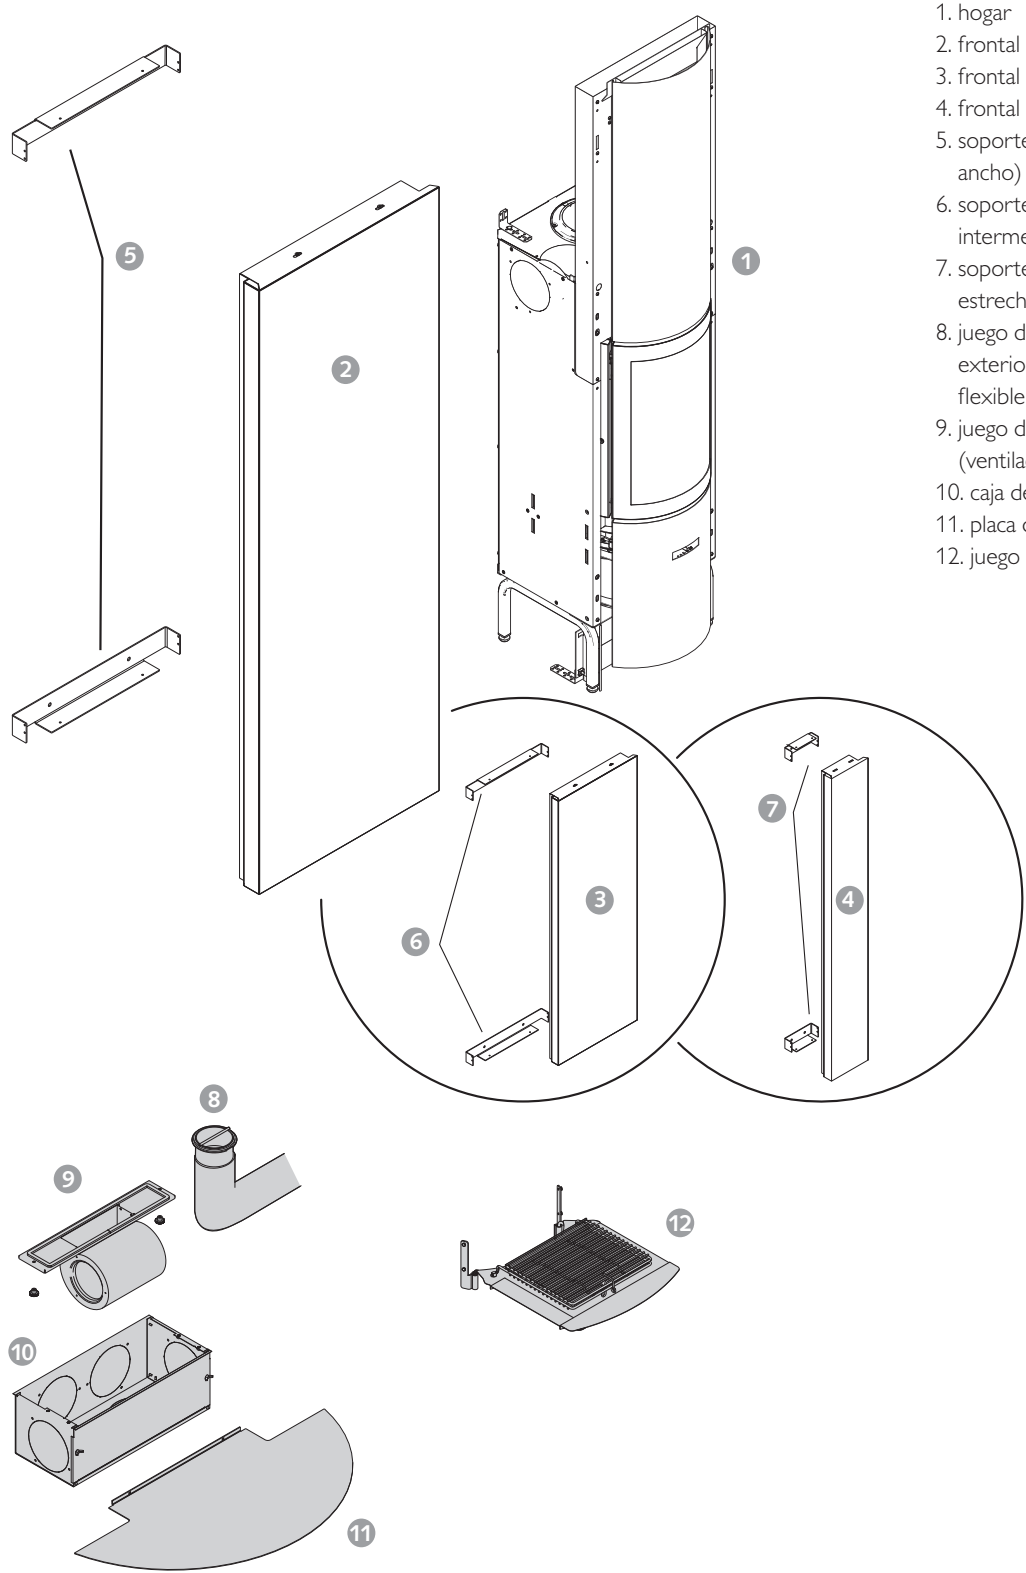

GROSOR MÍN. DE AISLAMIENTO ENTRE EL HOGAR Y LOS MATERIALES COMBUSTIBLES

CARA POSTERIOR	0 cm
CARA LATERAL	3 cm
CARA SUPERIOR	3 cm
CARA INFERIOR	0 cm

ACCESORIOS / EQUIPAMIENTO

ACUMULACIÓN	X
ARMARIO	X
BARBACOA	○
CENICERO	✓
CONVECCIÓN	✓
FRONTAL	○
FUEGO ABIERTO	✓
MOBILOBOX	○
PLACA DE SUELO	○
LISTO PARA COLOCAR	○
RESERVA DE LEÑA	○
ROTACIÓN	X
ZÓCALO	X
VENTILADOR	○
CRISTAL ESCAMOTEABLE	X

LEYENDA

✓	ESTÁNDAR
X	NO DISPONIBLE
○	OPCIONAL

30-compact in frontal | Revestimiento

EL HOGAR DE BASE Y SUS OPCIONES

- 1. hogar
- 2. frontal ancho (680mm)
- 3. frontal intermedio (580mm)
- 4. frontal estrecho (280mm)
- 5. soporte de fijación (para frontal ancho)
- 6. soporte de fijación (para frontal intermedio)
- 7. soporte de fijación (para frontal estrecho)
- 8. juego de conducción del aire exterior: manguito + conducto flexible Ø 63 mm (3 m)
- 9. juego de reparto del calor (ventilador)
- 10. caja de aire
- 11. placa de suelo embellecedora
- 12. juego para barbacoa