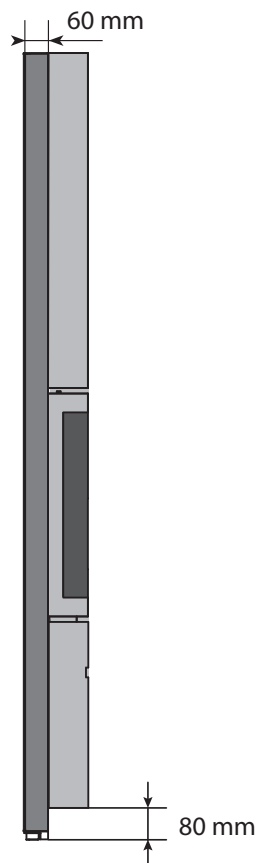

CARACTERÍSTICAS TÉCNICAS

GENERAL

TIPO DE HOGAR	encastrado
MATERIALES	acero + hierro fundido
COLOR	Stûv grey
CARGA	manual
COMBUSTIBLE	madera
POSICIÓN TRONCOS	vertical
LONGITUD MÁX. TRONCOS	40 cm

PESO / DIMENSIONES

PESO DEL HOGAR	125 kg
Ø DEL CONDUCTO DE HUMOS	150 mm
Ø SALIDAS DE AIRE CALIENTE	150 mm
Ø ENTRADA DE AIRE EXTERIOR	63 mm

AIRE

ENTRADA EXTERIOR DIRECTA	✓
AJUSTE AIRE PRIMARIO	✓
AJUSTE AIRE SECUNDARIO	✓
POSTCOMBUSTIÓN	✓
HERMETICIDAD	+++
FUNCIONA SIN VENTILADOR	✓
INDICADOR DE SOBRECALIENTAMIENTO	X

VISTA DE FRENTE

VISTA DE PERFIL

VISTA DESDE ARRIBA

30-compact in frontal | Revestimiento

DIMENSIONES DEL 30-COMPACT IN - FRONTAL PARALELO A LA PARED*

VISTA DE FRENTE

VISTA DE PERFIL

* Paramentos disponibles en 3 tamaños: 280, 580 y 680 mm

30-compact in frontal | Modelos

SIMÉTRICO ANCHO

SIMÉTRICO ESTRECHO

ASIMÉTRICO DERECHA O IZQUIERDA

30-compact in frontal + accesorios

BARBACOA

PLACA DE SUELO

MOBILOBOX**