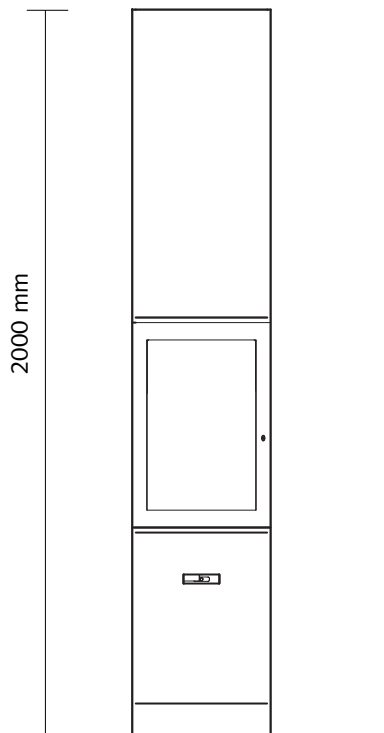

LEYENDA

✓	ESTÁNDAR
X	NO DISPONIBLE
○	OPCIONAL

30-compact in frontal | Revestimiento

EL HOGAR DE BASE Y SUS OPCIONES

- 1. hogar
- 2. frontal ancho (680mm)
- 3. frontal intermedio (580mm)
- 4. frontal estrecho (280mm)
- 5. soporte de fijación (para frontal ancho)
- 6. soporte de fijación (para frontal intermedio)
- 7. soporte de fijación (para frontal estrecho)
- 8. juego de conducción del aire exterior: manguito + conducto flexible Ø 63 mm (3 m)
- 9. juego de reparto del calor (ventilador)
- 10. caja de aire
- 11. placa de suelo embellecedora
- 12. juego para barbacoa

VISTA DE FRENTE

VISTA DE PERFIL

VISTA DESDE ARRIBA

30-compact in frontal | Revestimiento

DIMENSIONES DEL 30-COMPACT IN - FRONTAL PARALELO A LA PARED*

VISTA DE FRENTE

VISTA DE PERFIL

* Paramentos disponibles en 3 tamaños: 280, 580 y 680 mm