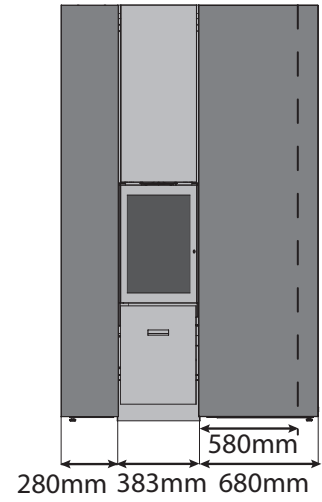

VISTA DE FRENTE

VISTA DE PERFIL

VISTA DESDE ARRIBA

30-compact in frontal | Revestimiento

DIMENSIONES DEL 30-COMPACT IN - FRONTAL PARALELO A LA PARED*

VISTA DE FRENTE

VISTA DE PERFIL

* Paramentos disponibles en 3 tamaños: 280, 580 y 680 mm

30-compact in frontal | Modelos

SIMÉTRICO ANCHO

SIMÉTRICO ESTRECHO

ASIMÉTRICO DERECHA O IZQUIERDA

30-compact in frontal + accesorios

BARBACOA

PLACA DE SUELO

MOBILOBOX**