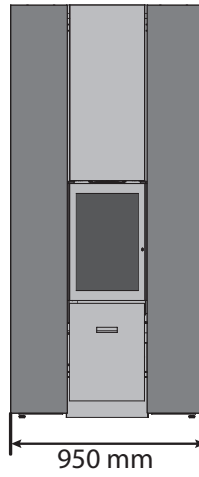

VISTA DE FRENTE

VISTA DE PERFIL

VISTA DESDE ARRIBA

30-compact in frontal | Revestimiento

DIMENSIONES DEL 30-COMPACT IN - FRONTAL PARALELO A LA PARED*

VISTA DE FRENTE

VISTA DE PERFIL

* Paramentos disponibles en 3 tamaños: 280, 580 y 680 mm

30-compact in frontal | Modelos

SIMÉTRICO ANCHO

SIMÉTRICO ESTRECHO

ASIMÉTRICO DERECHA O IZQUIERDA

30-compact in frontal + accesorios

BARBACOA

PLACA DE SUELO

MOBILOBOX**