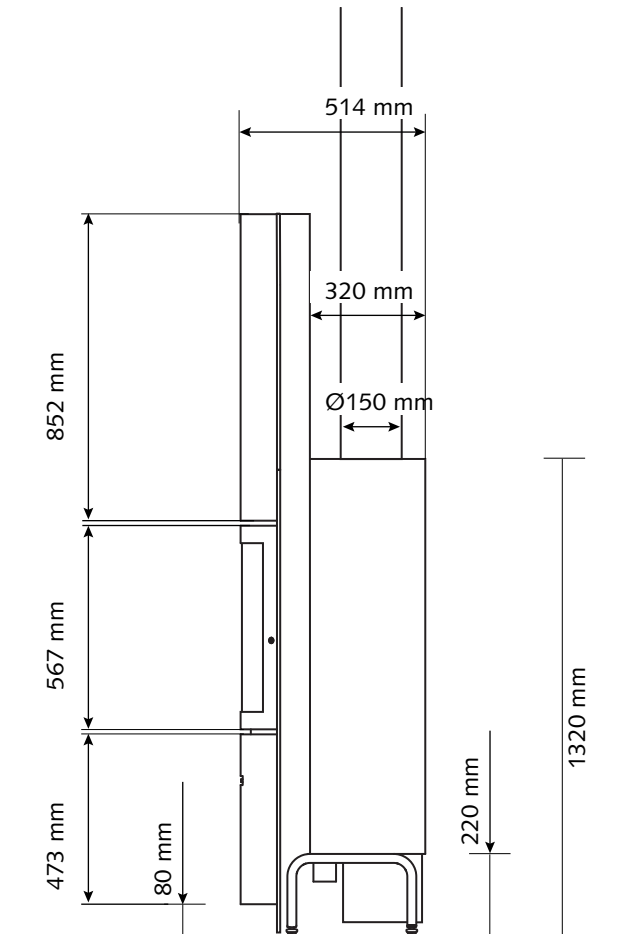

LEYENDA

✓	ESTÁNDAR
X	NO DISPONIBLE
○	OPCIONAL

30-compact in frontal | Revestimiento

EL HOGAR DE BASE Y SUS OPCIONES

- 1. hogar
- 2. frontal ancho (680mm)
- 3. frontal intermedio (580mm)
- 4. frontal estrecho (280mm)
- 5. soporte de fijación (para frontal ancho)
- 6. soporte de fijación (para frontal intermedio)
- 7. soporte de fijación (para frontal estrecho)
- 8. juego de conducción del aire exterior: manguito + conducto flexible Ø 63 mm (3 m)
- 9. juego de reparto del calor (ventilador)
- 10. caja de aire
- 11. placa de suelo embellecedora
- 12. juego para barbacoa

VISTA DE FRENTE

VISTA DE PERFIL

VISTA DESDE ARRIBA

30-compact in frontal | Revestimiento

DIMENSIONES DEL 30-COMPACT IN - FRONTAL PARALELO A LA PARED*

VISTA DE FRENTE

VISTA DE PERFIL

* Paramentos disponibles en 3 tamaños: 280, 580 y 680 mm