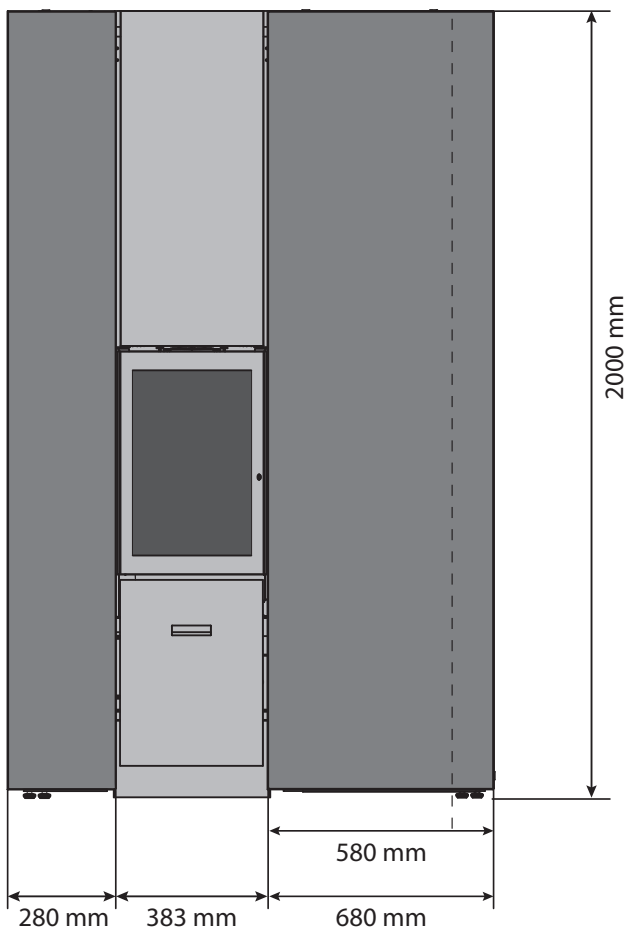

CARACTERÍSTICAS TÉCNICAS

GENERAL

TIPO DE HOGAR	encastrado
MATERIALES	acero + hierro fundido
COLOR	Stûv grey
CARGA	manual
COMBUSTIBLE	madera
POSICIÓN TRONCOS	vertical
LONGITUD MÁX. TRONCOS	40 cm

PESO / DIMENSIONES

VISTA DE FRENTE

VISTA DE PERFIL

VISTA DESDE ARRIBA

30-compact in frontal | Revestimiento

DIMENSIONES DEL 30-COMPACT IN - FRONTAL PARALELO A LA PARED*

VISTA DE FRENTE

VISTA DE PERFIL

* Paramentos disponibles en 3 tamaños: 280, 580 y 680 mm

30-compact in frontal | Modelos

SIMÉTRICO ANCHO

SIMÉTRICO ESTRECHO

ASIMÉTRICO DERECHA O IZQUIERDA

30-compact in frontal + accesorios

BARBACOA

PLACA DE SUELO

MOBILOBOX**