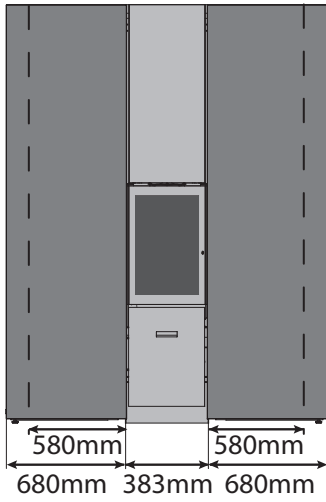

VISTA DE FRENTE

VISTA DE PERFIL

VISTA DESDE ARRIBA

30-compact in frontal | Revestimiento

DIMENSIONES DEL 30-COMPACT IN - FRONTAL PARALELO A LA PARED*

VISTA DE FRENTE

VISTA DE PERFIL

* Paramentos disponibles en 3 tamaños: 280, 580 y 680 mm

30-compact in frontal | Modelos

SIMÉTRICO ANCHO

SIMÉTRICO ESTRECHO

ASIMÉTRICO DERECHA O IZQUIERDA

30-compact in frontal + accesorios

BARBACOA

PLACA DE SUELO

MOBILOBOX**