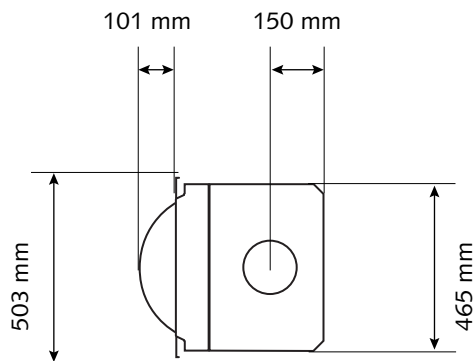

GROSOR MÍN. DE AISLAMIENTO ENTRE EL HOGAR Y LOS MATERIALES COMBUSTIBLES

CARA POSTERIOR	0 cm
CARA LATERAL	3 cm
CARA SUPERIOR	3 cm
CARA INFERIOR	0 cm

ACCESORIOS / EQUIPAMIENTO

ACUMULACIÓN	X
ARMARIO	X
BARBACOA	○
CENICERO	✓
CONVECCIÓN	✓
FRONTAL	○
FUEGO ABIERTO	✓
MOBILOBOX	○
PLACA DE SUELO	○
LISTO PARA COLOCAR	○
RESERVA DE LEÑA	○
ROTACIÓN	X
ZÓCALO	X
VENTILADOR	○
CRISTAL ESCAMOTEABLE	X

LEYENDA

✓	ESTÁNDAR
X	NO DISPONIBLE
○	OPCIONAL

30-compact in frontal | Revestimiento

EL HOGAR DE BASE Y SUS OPCIONES

- 1. hogar
- 2. frontal ancho (680mm)
- 3. frontal intermedio (580mm)
- 4. frontal estrecho (280mm)
- 5. soporte de fijación (para frontal ancho)
- 6. soporte de fijación (para frontal intermedio)
- 7. soporte de fijación (para frontal estrecho)
- 8. juego de conducción del aire exterior: manguito + conducto flexible Ø 63 mm (3 m)
- 9. juego de reparto del calor (ventilador)
- 10. caja de aire
- 11. placa de suelo embellecedora
- 12. juego para barbacoa

VISTA DE FRENTE

VISTA DE PERFIL

VISTA DESDE ARRIBA

30-compact in frontal | Revestimiento

DIMENSIONES DEL 30-COMPACT IN - FRONTAL PARALELO A LA PARED*

VISTA DE FRENTE

VISTA DE PERFIL

* Paramentos disponibles en 3 tamaños: 280, 580 y 680 mm